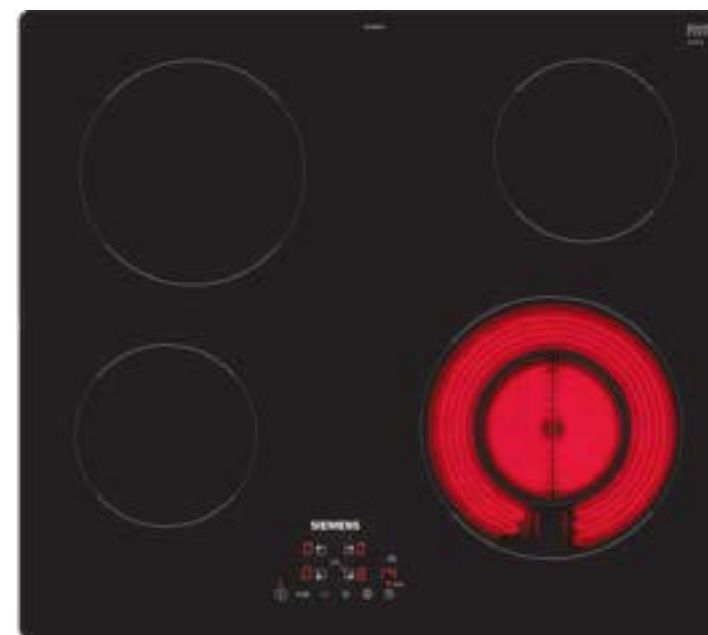

730 €
63

JE COMMANDE

 **BOSCH**

BOSHBA533BB1
Four Série 4

- Encastrable
- 60cm
- 5 modes de cuisson
- Ecoclean
- Noir

422 €
16

[JE COMMANDE](#)

SIEMENS

SIEET61RFB1E
Table de cuisson IQ300

- Encastrable
- 60 cm
- 4 foyers
- Vitrocéramique
- Noir

256 €
70

[JE COMMANDE](#)

 **smeg**

SMESE364ETD
Table de cuisson

- Encastrable
- 60 cm
- 4 foyers
- Vitrocéramique
- Noir