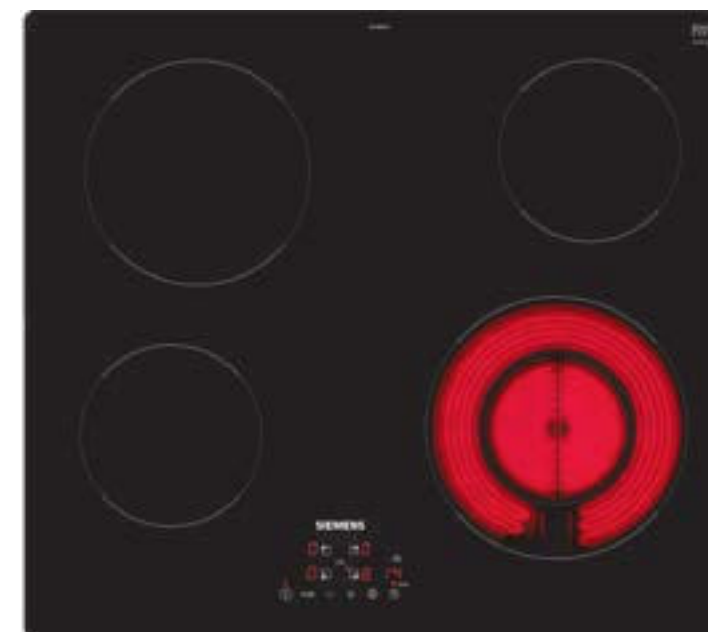

SIEMENS

SIET61RFB1E
IQ300 Inductiekookplaat

- Inbouw
- 60cm
- 4 gebieden
- Vitrokeramisch
- Zwart

256 €
70

IK BESTEL